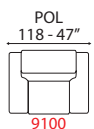

Montana

INFORMAZIONI TECNICHE

Inclusi poggiatesta regolabili con cricchetto a scatto.
Struttura in legno e derivati, con cinghie elastiche ad alta resistenza.
Imbottitura seduta, spalliera in poliuretano espanso.
Rivestimento pelli selezionate.
Rivestimento tessuti di alta qualità.
Piede metallo con finitura colori RAL.
Cuscini di seduta non amovibile.
Non sfoderabile.

Opzioni:
- Cuscini ornamentali non inclusi.

TECHNICAL INFORMATION

Included adjustable ratchet headrest.
Wooden structure and its by-products, with highly-resistant elastic belts.
Padded seat cushion, expanded polyurethane foam backrest.
Selected leather upholstery.
High-quality upholstery fabrics.
Metal feet with RAL colours finishing.
Not removable seat cushions.
Not removable covers.

Options:
- Decorative cushions not included.

INFORMATION TECHNIQUE

Appuis-tête réglables à cliquet.
Carcasse en bois et dérivés, avec courroies élastiques à haute résistance.
Rembourrage de l'assise et du dossier en polyuréthane expansé.
Revêtement en cuir sélectionné.
Revêtement en tissu haute qualité.
Pieds en métal, finition en couleurs RAL.
Coussins d'assise non amovibles.
Non déhoussable.

Options:
- Les coussins décoratifs ne sont pas inclus.