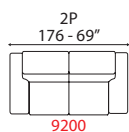

Montana

INFORMAZIONI TECNICHE

Inclusi poggiatesta regolabili con cricchetto a scatto.
Struttura in legno e derivati, con cinghie elastiche ad alta resistenza.
Imbottitura seduta, spalliera in poliuretano espanso.
Rivestimento pelli selezionate.
Rivestimento tessuti di alta qualità.
Piede metallo con finitura colori RAL.
Cuscini di seduta non amovibile.
Non sfoderabile.