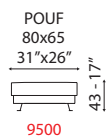

Montana

INFORMAZIONI TECNICHE

Inclusi poggiatesta regolabili con cricchetto a scatto.
Struttura in legno e derivati, con cinghie elastiche ad alta resistenza.
Imbottitura seduta, spalliera in poliuretano espanso.
Rivestimento pelli selezionate.
Rivestimento tessuti di alta qualità.
Piede metallo con finitura colori RAL.
Cuscini di seduta non amovibile.
Non sfoderabile.