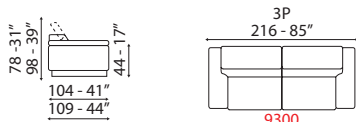

Montana

INFORMAZIONI TECNICHE

Inclusi poggiatesta regolabili con cricchetto a scatto.
Struttura in legno e derivati, con cinghie elastiche ad alta resistenza.
Imbottitura seduta, spalliera in poliuretano espanso.
Rivestimento pelli selezionate.
Rivestimento tessuti di alta qualità.
Piede metallo con finitura colori RAL.
Cuscini di seduta non amovibile.
Non sfoderabile.